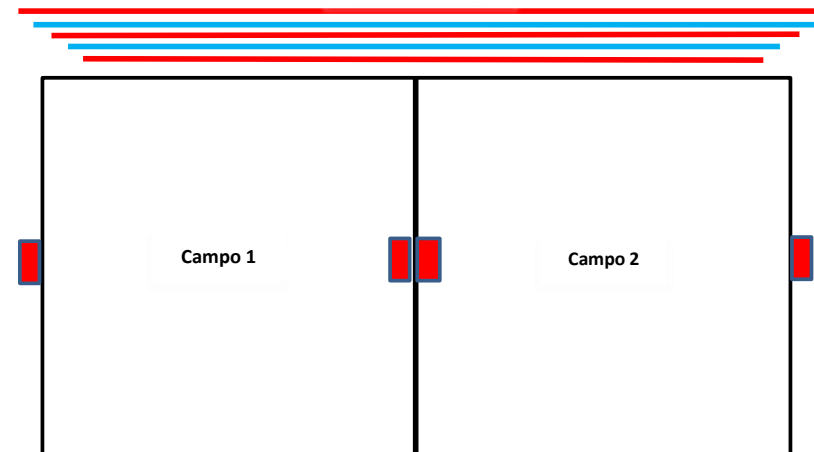

CALENDÁRIO ATRAPALHANÇAS 2019/20 - 2ª CONCENTRAÇÃO - Dia 26/06/2021 - Pavilhão Porto da Cruz

CDR SANTANENSE

EQUIPAS

- 1 CDE F. Franco "A"
- 2 CDE F. Franco "B"
- 3 CS Marítimo
- 4 CDR Santanense

TRAQUINAS

Bancada

Tempo de jogo é de 10 minutos

Vertente de Futsal de 4 com 3 jogadores de campo e 1 guarda redes

Pavilhão do Porto da Cruz